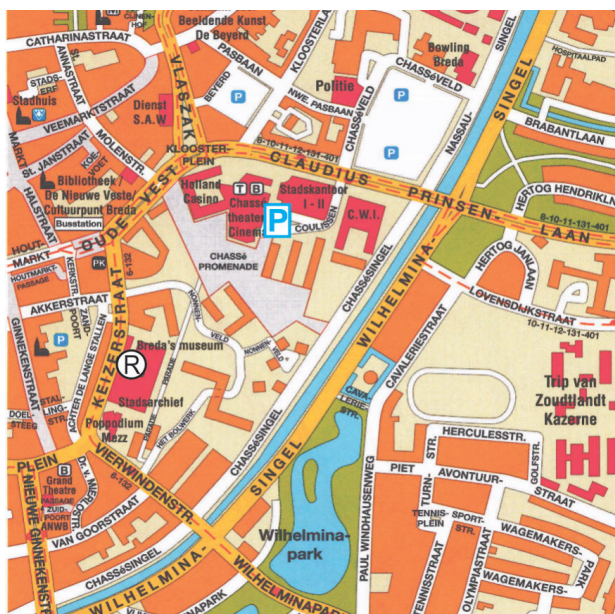

Routebeschrijving

Vanuit Den Bosch (A59, A27)

A59 richting Utrecht. Volg bij knooppunt Hoopolder de A27 richting Breda. Bij Breda neemt u afslag 15 Breda. Bij het stoplicht gaat u linksaf en houdt u rechts aan. Volg de rechter weghelft richting Breda Centrum. Onderaan bij de stoplichten gaat u rechtsaf. U bent dan op de Claudius Prinsenlaan. Volg de weg tot aan het centrum. Aan het eind van deze weg (voor het busstation) gaat de weg met een bocht naar links. Na 100 meter vindt u Merk-Echt BV aan uw linkerhand.

Vanuit Rotterdam (A16)

Op de A16 neemt u afslag 17 Prinsenbeek – Breda Noord. Ga aan het einde van de afslag linksaf en ga over het viaduct rechtdoor richting Breda Noord. Ga bij de derde stoplichten rechtsaf richting centrum en NAC stadion. Ga met de bocht mee naar links en rij dan door tot het vijfde stoplicht waar u dan linksaf gaat langs de singel. Bij de derde stoplichten moet u naar rechts, na 50 meter bij het eerstvolgende stoplicht meteen weer naar rechts, u rijdt dan langs het stadspark. Vervolgens bij het volgende stoplicht rechtdoor tot het einde van de weg en sla dan rechtsaf. Ga met de bocht mee naar links en na 50 meter vindt u Merk-Echt BV aan uw linkerhand.

Vanuit Amsterdam (A2, A27)

A2 richting Utrecht. Bij Utrecht de A27 volgen richting Breda. Bij Breda neemt u afslag 15 Breda. Bij het stoplicht gaat u linksaf en houdt u rechts aan. Volg de rechter weghelft richting Breda Centrum. Onderaan bij de stoplichten gaat u rechtsaf. U bent dan op de Claudius Prinsenlaan. Volg de weg tot aan het centrum. Aan het eind van deze weg (voor het busstation) gaat de weg met een bocht naar links. Na 100 meter vindt u Merk-Echt BV aan uw linkerhand.

Vanuit Merk-Echt gezien gaat u naar rechts, u gaat aan het einde van de weg met de bocht mee naar rechts en u volgt de borden Chassé Parking. De ingang van de Chassé Parking ligt bij de eerste verkeerslichten aan de rechterkant tussen de twee stadskantoren in.