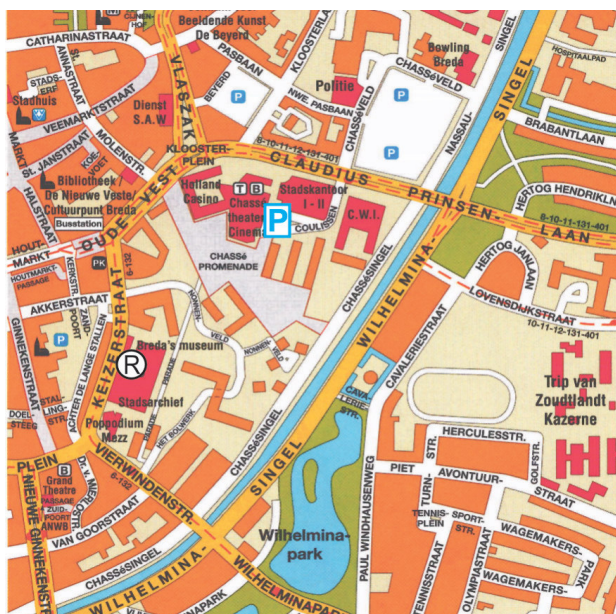

Routebeschrijving

Vanuit Den Bosch (A59, A27)

A59 richting Utrecht. Volg bij knooppunt Hoopolder de A27 richting Breda. Bij Breda neemt u afslag 15 Breda. Bij het stoplicht gaat u linksaf en houdt u rechts aan. Volg de rechter weghelft richting Breda Centrum. Onderaan bij de stoplichten gaat u rechtsaf. U bent dan op de Claudius Prinsenlaan. Volg de weg tot aan het centrum. Aan het eind van deze weg (voor het busstation) gaat de weg met een bocht naar links. Na 100 meter vindt u Merk-Echt BV aan uw linkerhand.

Vanuit Rotterdam (A16)

Op de A16 neemt u afslag 17 Prinsenbeek – Breda Noord. Ga aan het einde van de afslag linksaf en ga over het viaduct rechtdoor richting Breda Noord. Ga bij de derde stoplichten rechtsaf richting centrum en NAC stadion. Ga met de bocht mee naar links en rij dan door tot het vijfde stoplicht waar u dan linksaf gaat langs de singel. Bij de derde stoplichten moet u naar rechts, na 50 meter bij het eerstvolgende stoplicht meteen weer naar rechts, u rijdt dan langs het stadspark. Vervolgens bij het volgende stoplicht rechtdoor tot het einde van de weg en sla dan rechtsaf. Ga met de bocht mee naar links en na 50 meter vindt u Merk-Echt BV aan uw linkerhand.

Vanuit Amsterdam (A2, A27)

A2 richting Utrecht. Bij Utrecht de A27 volgen richting Breda. Bij Breda neemt u afslag 15 Breda. Bij het stoplicht gaat u linksaf en houdt u rechts aan. Volg de rechter weghelft richting Breda Centrum. Onderaan bij de stoplichten gaat u rechtsaf. U bent dan op de Claudius Prinsenlaan. Volg de weg tot aan het centrum. Aan het eind van deze weg (voor het busstation) gaat de weg met een bocht naar links. Na 100 meter vindt u Merk-Echt BV aan uw linkerhand.

Vanuit Merk-Echt gezien gaat u naar rechts, u gaat aan het einde van de weg met de bocht mee naar rechts en u volgt de borden Chassé Parking. De ingang van de Chassé Parking ligt bij de eerste verkeerslichten aan de rechterkant tussen de twee stadskantoren in.